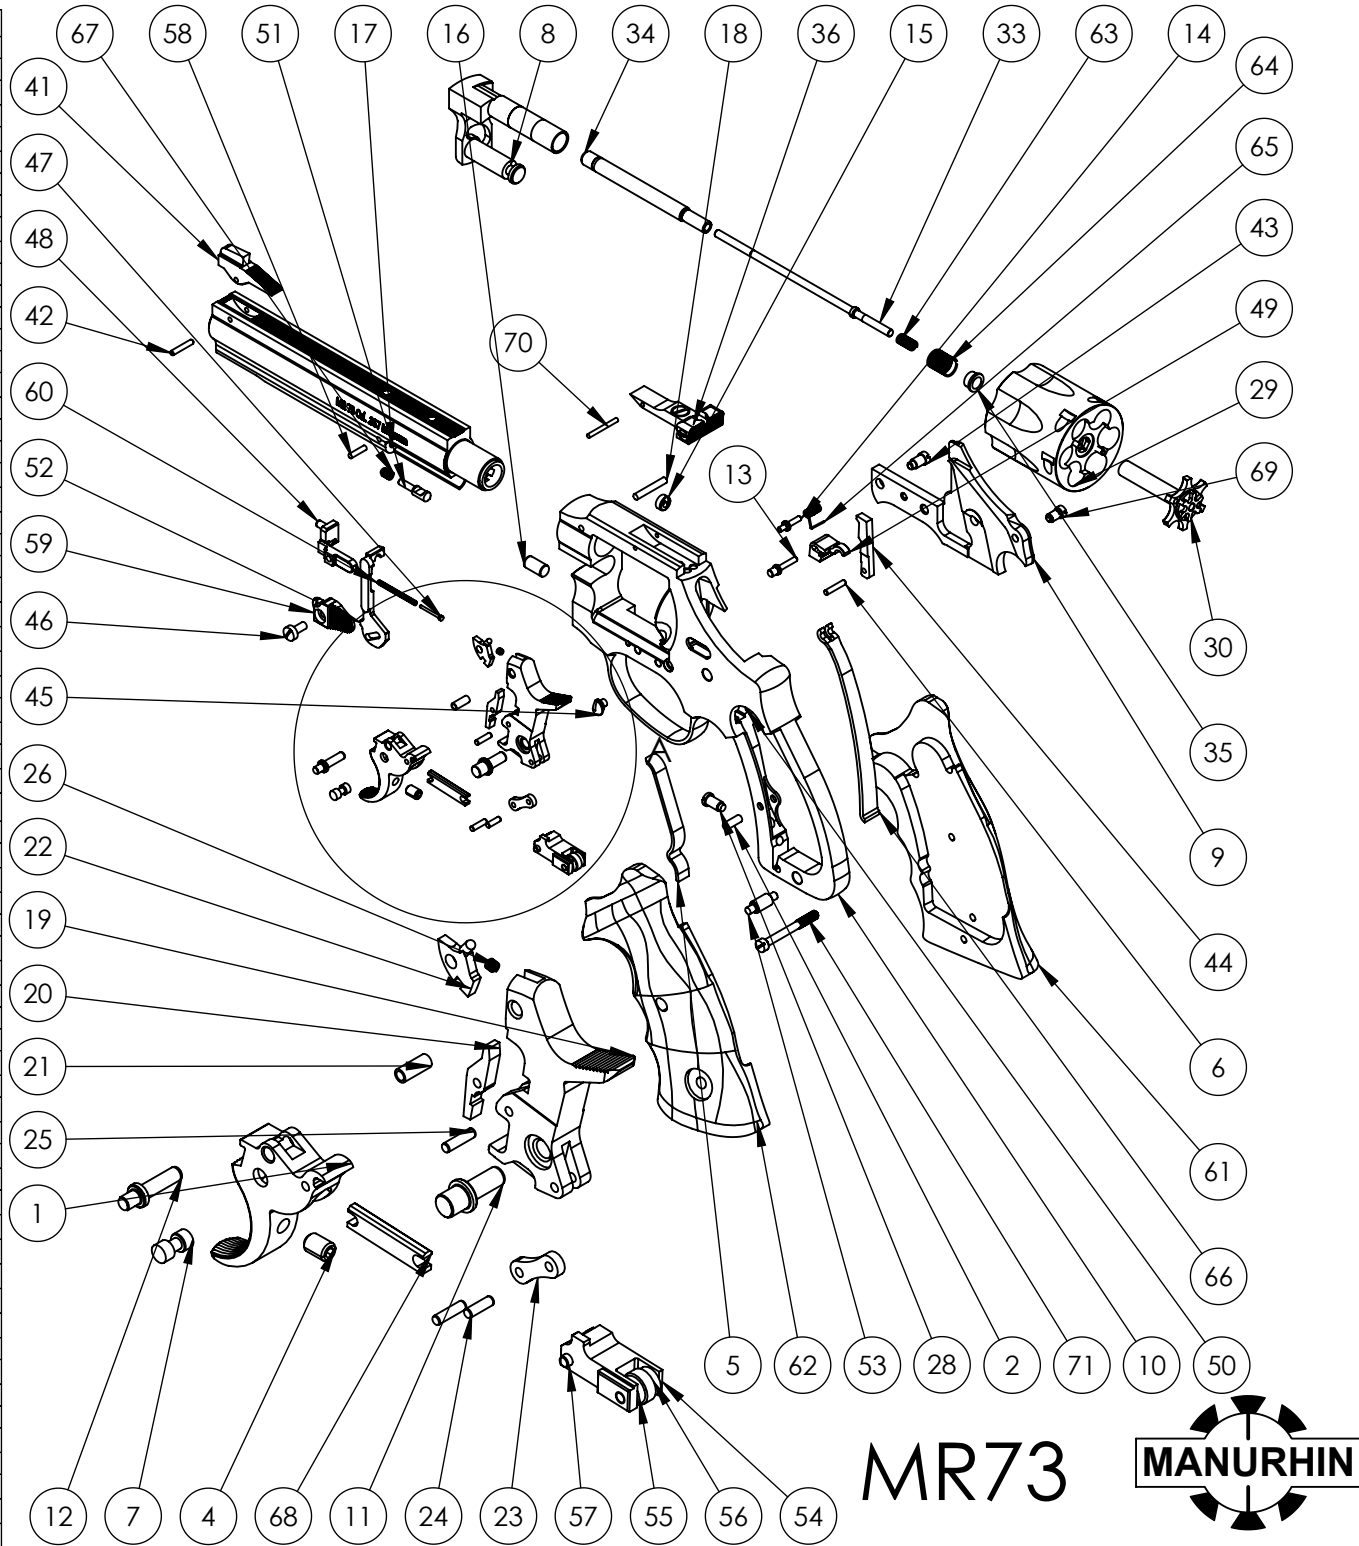

No.	REF	DESCRIPTION	QTE
1	14-000-143-00	Détente	1
2	14-000-021-00	Axe ressort détente	1
3	14-000-148-00	Rondelle calage 0,2	2
4	14-000-144-00	Vis butée détente	1
5	14-000-157-00	Ressort rappel détente	1
6	14-000-139-00	Axe levier du barillet	1
7	14-000-113-00	Axe bielle de détente	1
8	14-000-244-00	Pivot	1
9	14-000-247-00	Plaque de recouvrement	1
10	14-000-243-00	Carcasse	1
11	14-000-016-00	Axe du chien	1
12	14-000-017-00	Axe détente	1
13	14-000-018-00	Axe verrou du barillet	1
14	14-000-019-00	Axe ressort verrou	1
15	14-000-013-00	Assise cartouche	1
16	14-007-135-00	Axe butée pivot	1
17	14-000-358-00	Canon	1
18	14-000-063-00	Axe fixation du canon	1
19	14-000-627-00	Chien	1
20	14-000-127-00	Clapet d'arme	1
21	14-000-131-00	Axe percuteur	1
22	14-000-130-00	Percuteur	1
23	14-000-132-00	Bielle ressort chien	1
24	14-000-133-00	Axe ressort chien	1
25	14-000-128-00	Axe clapet et bielle chien	2
26	14-000-146-00	Ressort percuteur	1
27	14-000-129-00	Ressort clapet chien	1
28	14-000-135-00	Vis réglage ressort chien	1
29	14-000-359-00	Barillet	1
30	14-000-395-00	Ejecteur	1
33	14-000-091-00	Axe barillet	1
34	14-000-089-00	Tige ejecteur	1
35	14-000-095-00	Rondelle appui ressort ejecteur	1
36	14-007-492-00	Hausse	1
41	14-000-000-00	Guidon	1
42	14-007-224-00	Goupille guidon	1
43	14-000-079-00	Vis axer pivot barillet	1
44	14-000-137-01	Levier du barillet	1
45	14-000-014-00	Butée arrière barillet	1
46	14-000-034-00	Vis pousoir barillet	1
47	14-000-035-00	Appuir ressort pousoir	1
48	14-000-032-00	Pousoir barillet	1
49	14-000-140-00	Verrou du barillet	1
50	14-000-159-00	Ressor levier barillet	1
51	14-000-084-00	Verrou de calage	1
52	14-000-136-00	Levier de sûreté intérieure	1
53	14-000-020-00	Positionneur plaquettes de crosse	1
54	14-000-114-00	Glissière de rebondissement	1
55	14-000-115-00	Galets de la glissière de rebondissement	4
56	14-000-116-00	Galet du ressort de détente	1
57	14-000-117-00	Axe galet glissière et sûreté intérieure	2
58	14-000-068-00	Goupille arrêt verrou calage	1
59	14-000-031-00	Tête pousoir barillet	1
60	14-000-036-00	Ressort pousoir barillet	1
61	14-000-264-00	Poignée droite	1
62	14-000-264-00	Poignée gauche	1
63	14-000-093-00	Ressort axe barillet	1
64	14-000-094-00	Ressort ejecteur	1
65	14-000-141-00	Ressort verrou barillet	1
66	14-000-313-00	Ressort chien	1
67	14-000-067-00	Ressort verrou calage	1
68	14-000-112-00	Bielle détente	1
69	14-007-153-00	Vis fixation plaque	2
70	14-000-167-00	Axe du support de la hausse	1
71	14-000-184-00	Vis plaquettes	1