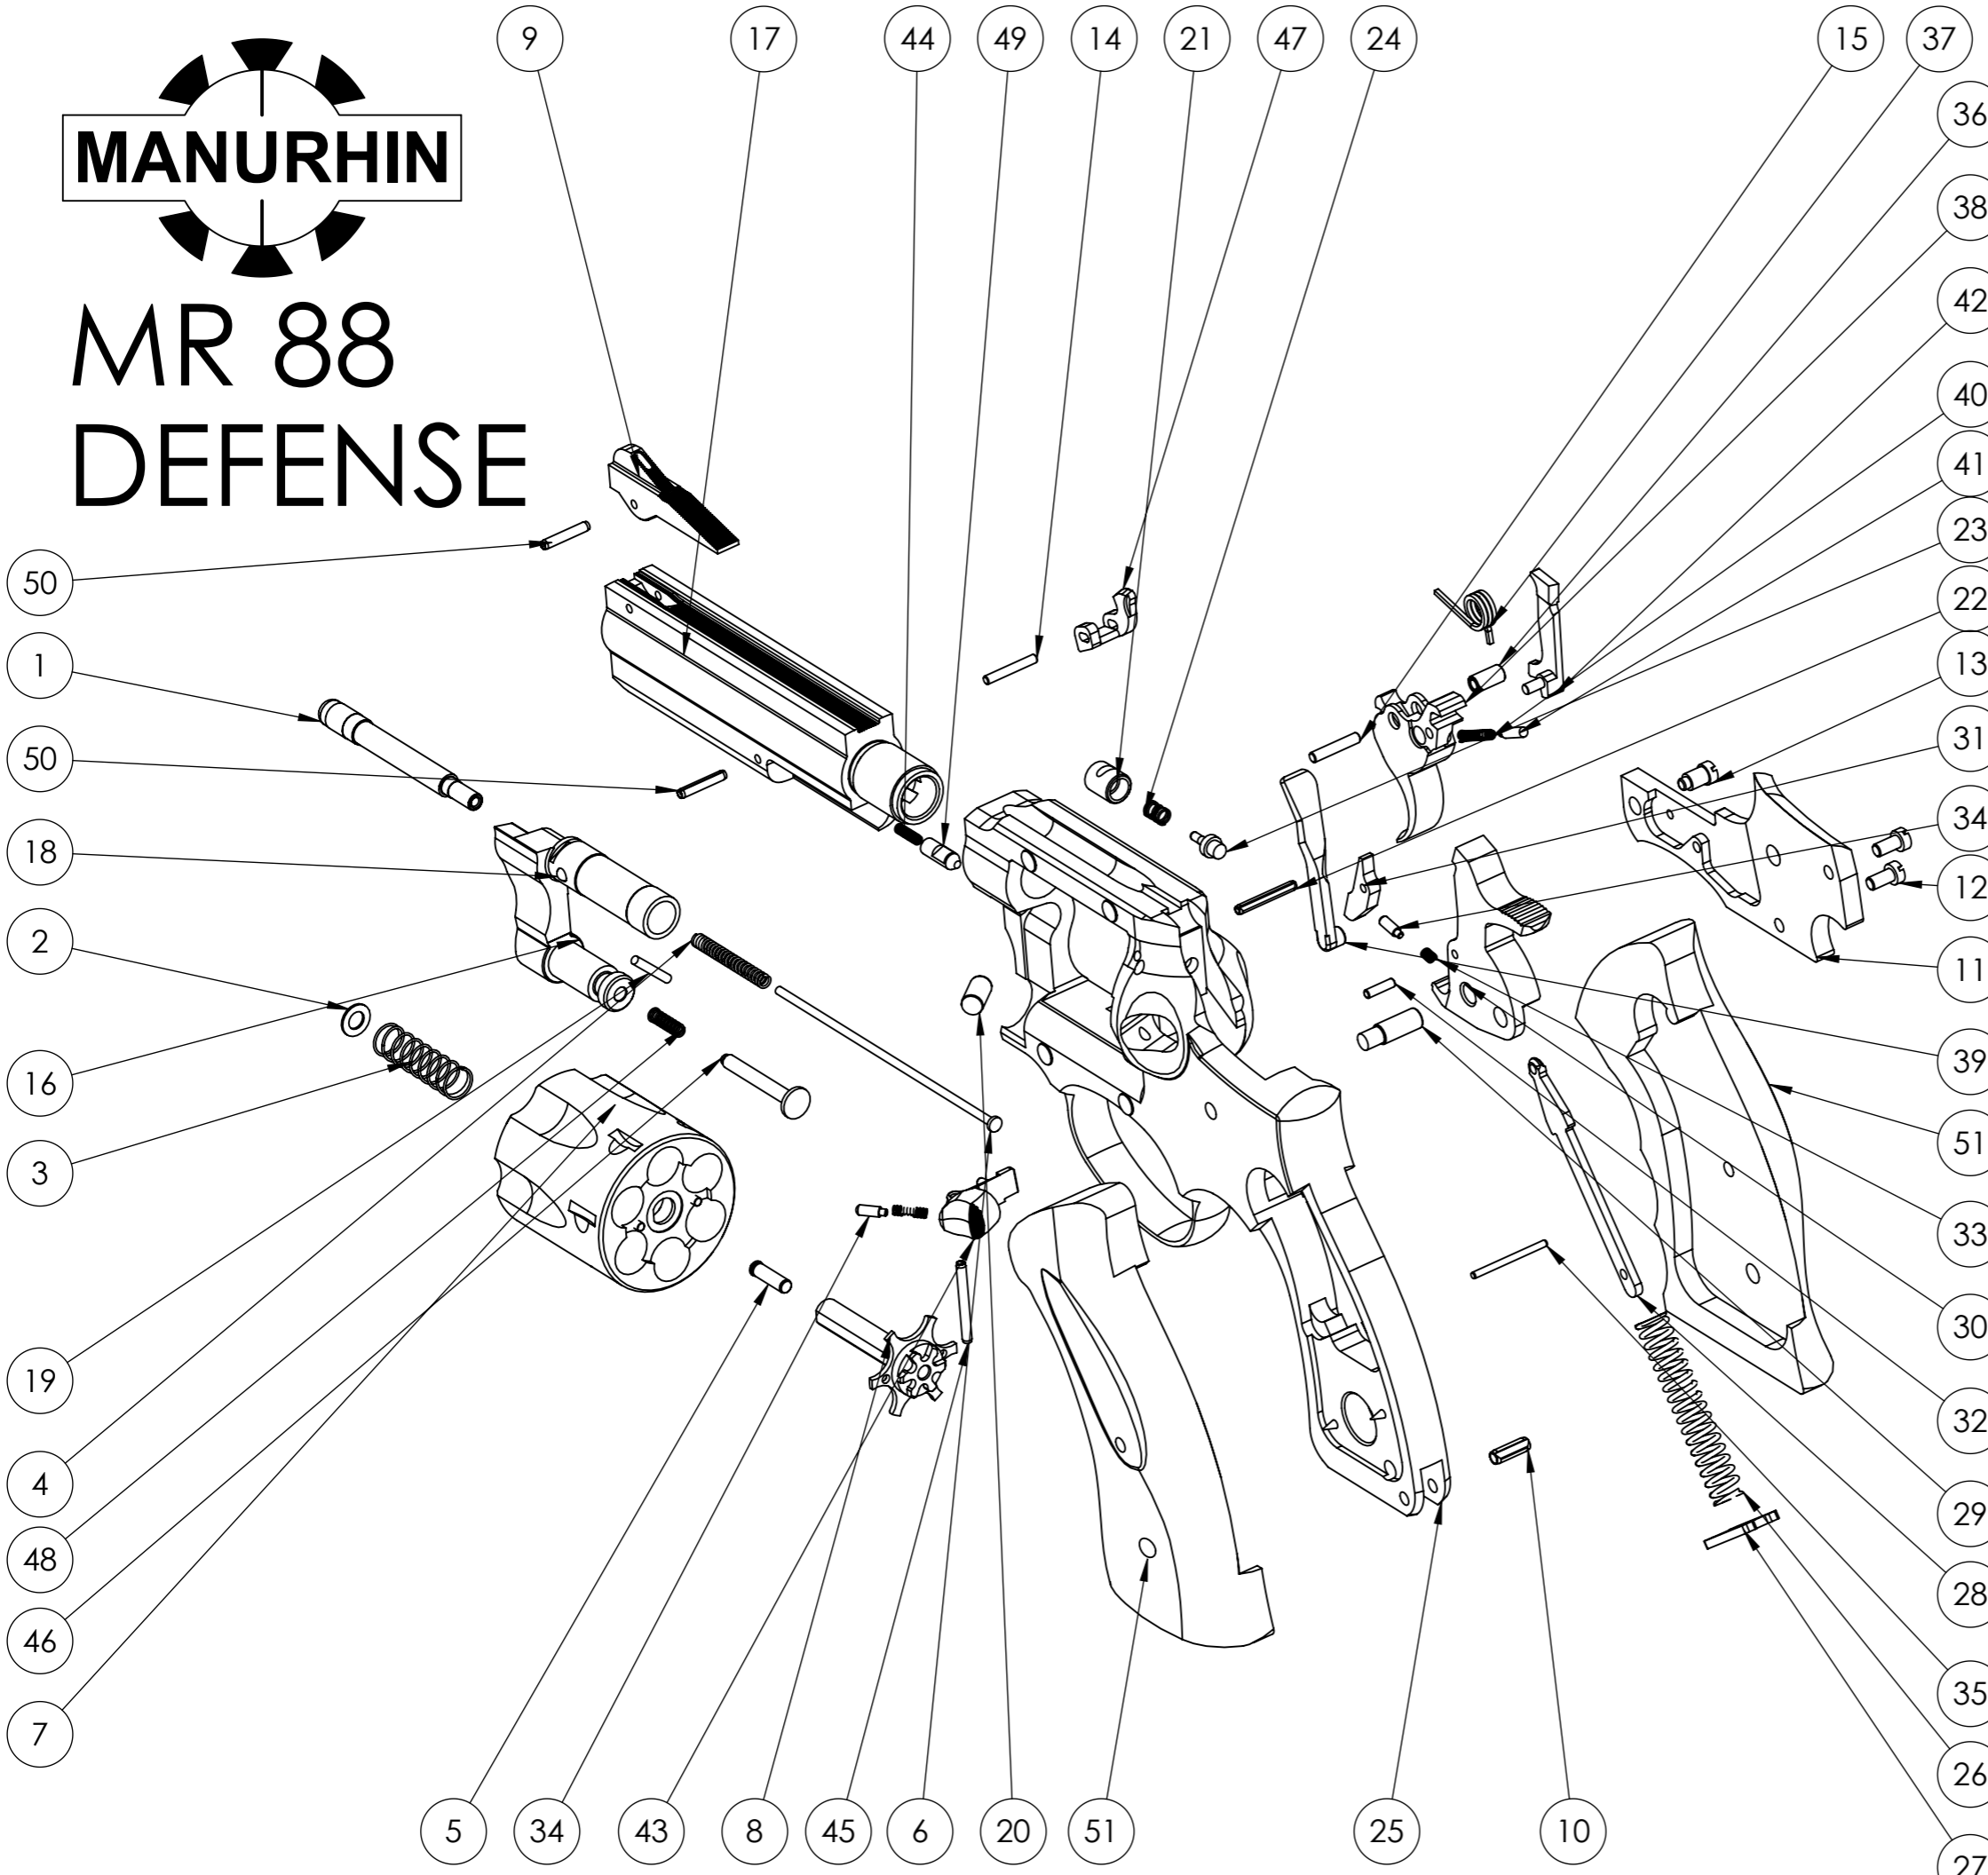

MR 88 DEFENSE

No.	REFERENCE	DESCRIPTION	QTE
1	14-007-404	TIGE EJECTEUR	1
2	14-007-396	RONDELLE DE LA TIGE	1
3	14-005-025	RESSORT EJECTEUR	1
4	14-005-034	RESSORT AXE CENTRAL	1
5	14-005-053	1/2 AXE CENTRAL	1
6	14-005-054	AXE CENTRAL	1
7	14-007-355	BARILLET	1
8	14-007-352	EJECTEUR	1
9	14-007-573	GUIDON	1
10	14-007-139	GOUPILLE DE LA DRAGONNE	1
11	14-007-150	PLAQUE RECOUVREMENT	1
12	14-007-157	VIS FIXATION PLAQUE	2
13	14-007-156	VIS BUTEE PIVOT	1
14	14-007-342	AXE VERROU BARILLET	1
15	14-007-133	AXE DETENTE	1
16	14-007-832	PIVOT BARILLET	1
17	14-007-211	CANON	1
18	14-007-334	BILLE BLOCAGE	2
19	14-007-339	GOUPILLE AXE PIVOT	1
20	14-007-136	BUTEE PIVOT BARILLET	1
21	14-007-138	ASSISE	1
22	14-007-116	GOUPILLE ASSISE	1
23	14-005-021	PERCUTEUR	1
24	14-005-048	RESSORT PERCUTEUR	1
25	14-007-145	CARCASSE	1
26	14-005-004	RESSORT CHIEN	1
27	14-005-005	SIEGE RESSORT CHIEN	1
28	14-005-015	GUIDE RESSORT CHIEN	1
29	14-007-137	AXE CHIEN	1
30	14-007-281	CHIEN	1
31	14-005-019	CLAPET ARME	1
32	14-005-022	AXE CLAPET	1
33	14-000-129	RESSORT CLAPET CHIEN	1
34	14-005-061	APPUI RESSORT CLAPET	2
35	14-005-063	GOUPILLE DEMONTAGE	1
36	14-005-032	PALIER DETENTE	1
37	14-005-037	RESSORT DETENTE	1
38	14-007-261	DETENTE	1
39	14-005-017	LEVIER TRANSMISSION	1
40	14-005-050	RESSORT LEVIER BARILLET	1
41	14-005-051	APPUI LEVIER	1
42	14-005-110	LEVIER BARILLET	1
43	14-007-122	POUSSOIR BARILLET	1
44	14-005-057	RESSORT CLAPET ARME	2
45	14-007-126	AXE POUSSOIR BARILLET	1
46	14-005-029	APPUI VERROU	1
47	14-005-045	VERROUBARILLET	1
48	14-005-059	RESSORT VERROU BARILLET	1
49	14-007-222	VERROU FRONTAL	1
50	14-007-225	GOUPILLE GUIDON	2
51	14-007-442	POIGNEE	1