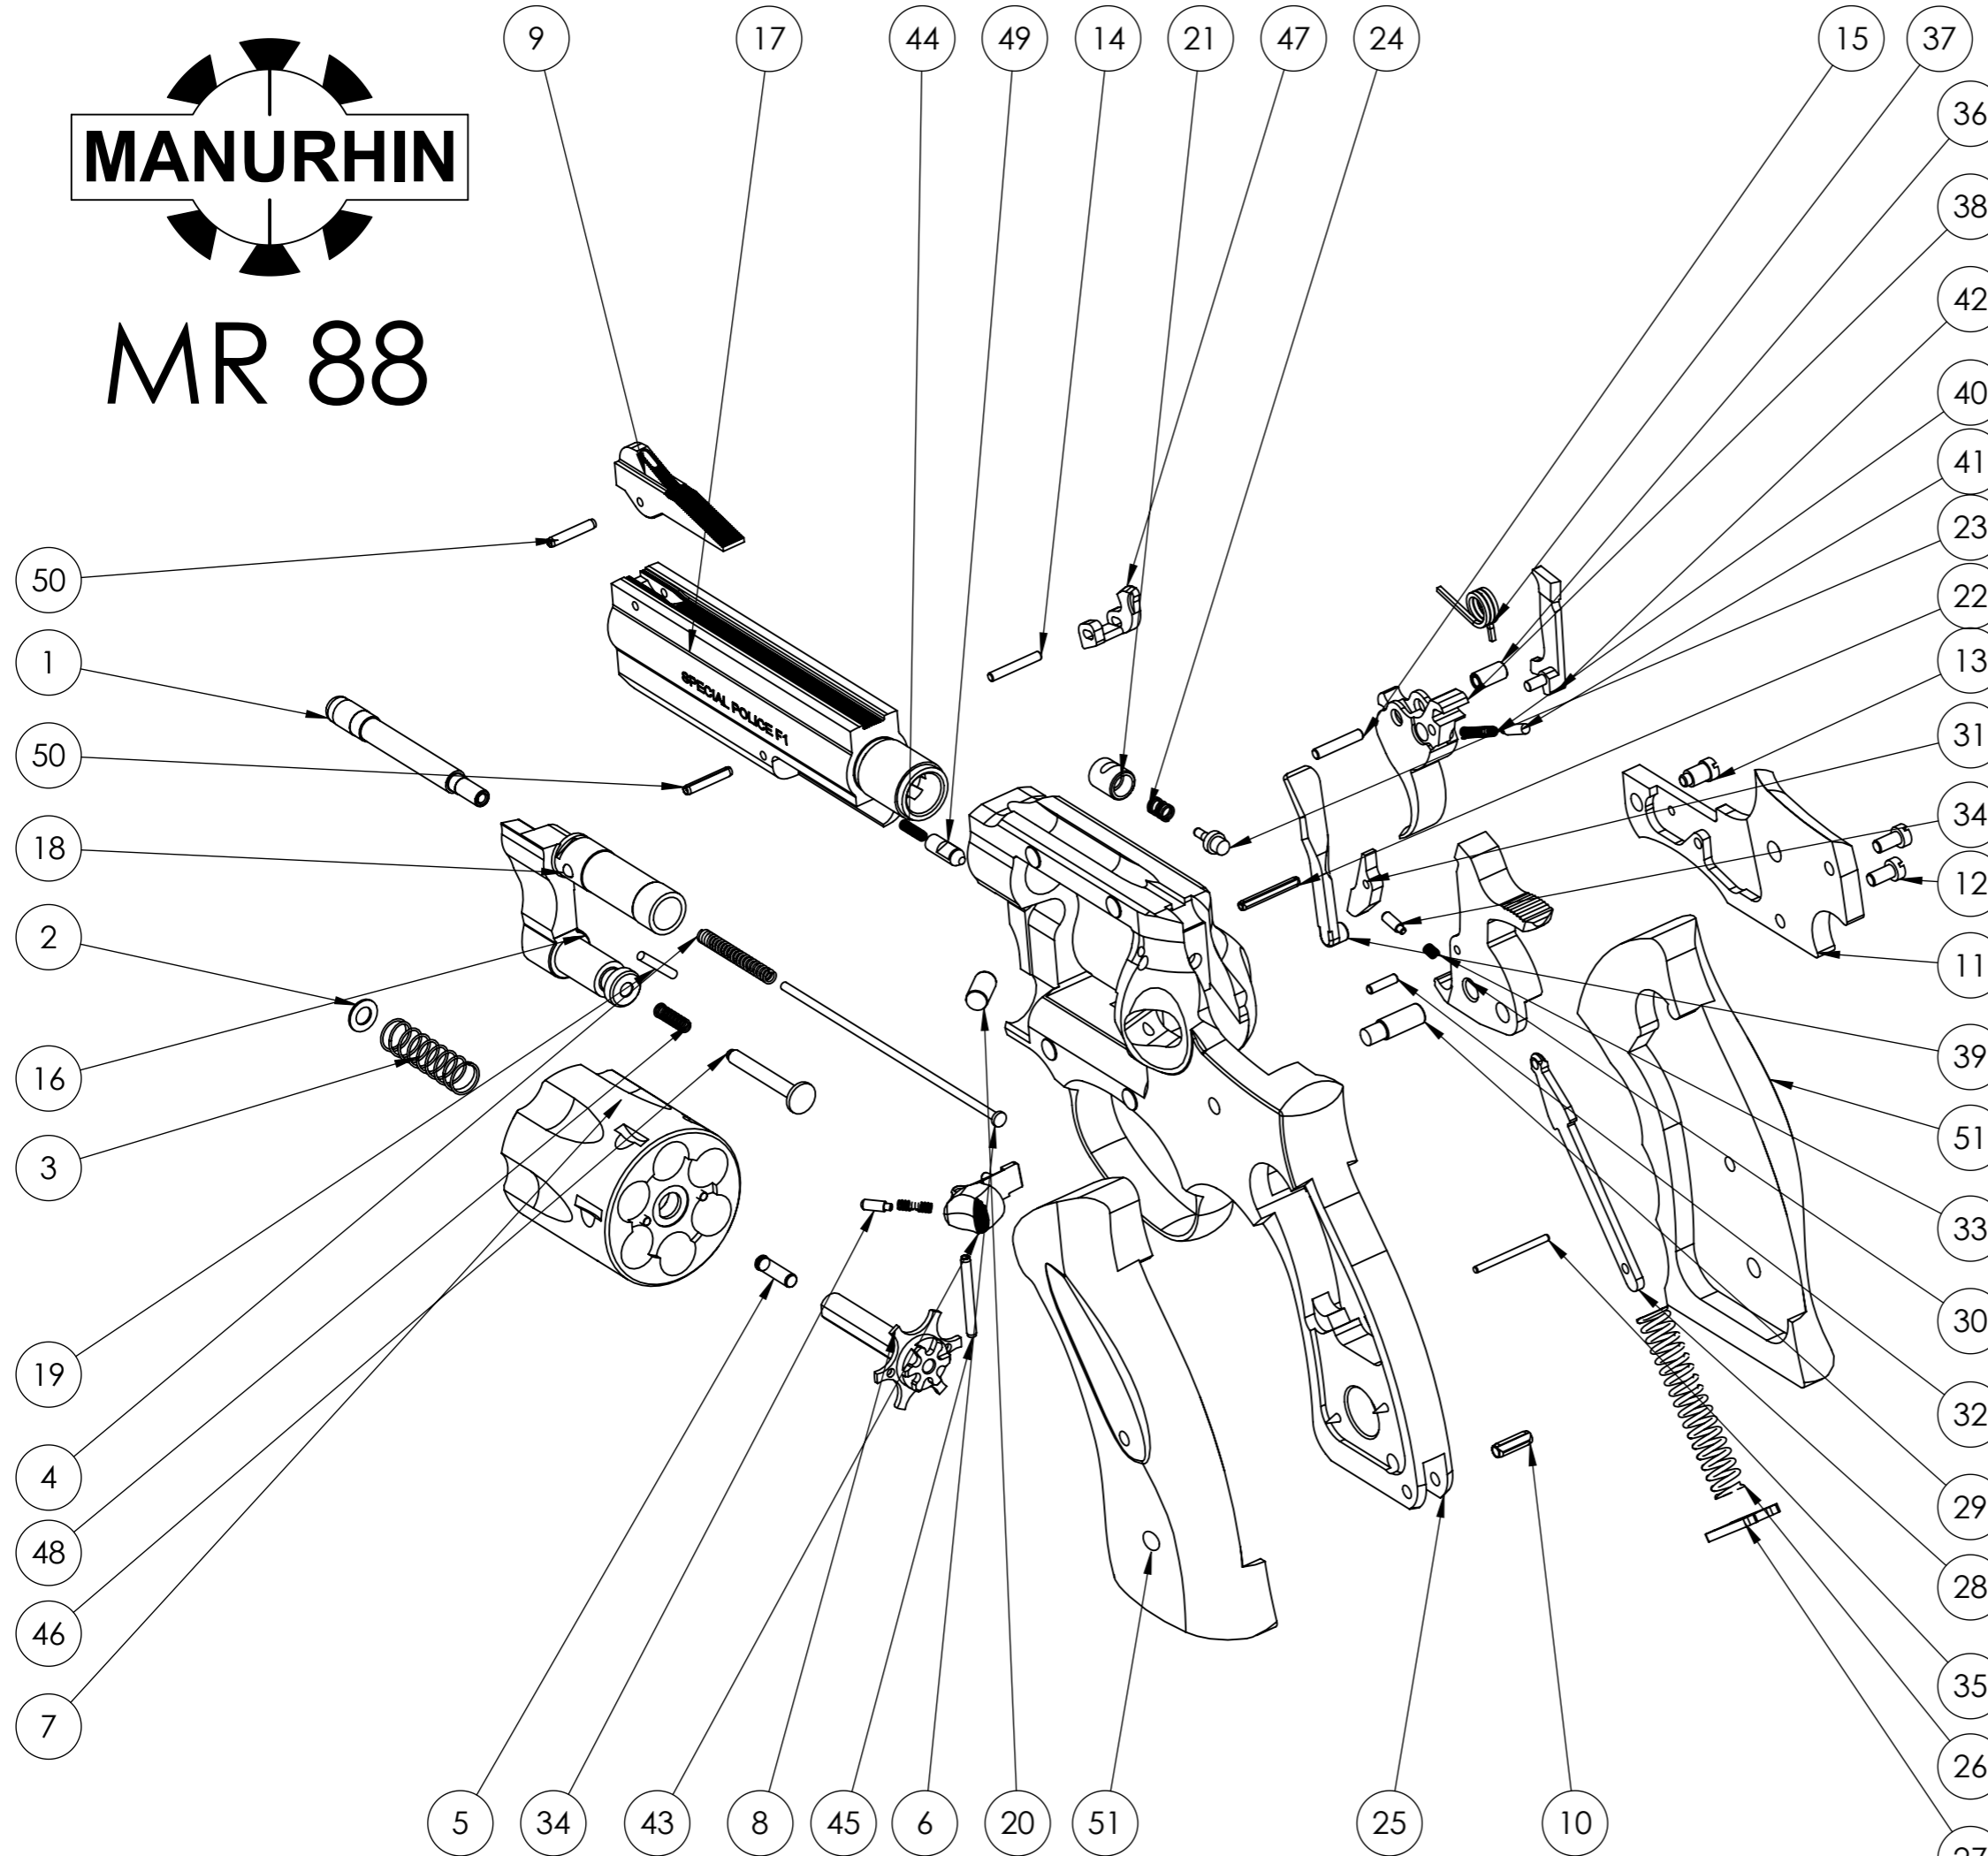

MR 88

No.	REFERENCE	DESCRIPTION	QTE
1	14-007-404	TIGE EJECTEUR	1
2	14-007-396	RONDELLE DE LA TIGE	1
3	14-005-025	RESSORT EJECTEUR	1
4	14-005-034	RESSORT AXE CENTRAL	1
5	14-005-053	1/2 AXE CENTRAL	1
6	14-005-054	AXE CENTRAL	1
7	14-007-355	BARILLET	1
8	14-007-352	EJECTEUR	1
9	14-007-573	GUIDON	1
10	14-007-139	GOUPILLE DE LA DRAGONNE	1
11	14-007-150	PLAQUE RECOUVREMENT	1
12	14-007-157	VIS FIXATION PLAQUE	2
13	14-007-156	VIS BUTEE PIVOT	1
14	14-007-342	AXE VERROU BARILLET	1
15	14-007-133	AXE DETENTE	1
16	14-007-832	PIVOT BARILLET	1
17	14-007-211	CANON	1
18	14-007-334	BILLE BLOCAGE	2
19	14-007-339	GOUPILLE AXE PIVOT	1
20	14-007-136	BUTEE PIVOT BARILLET	1
21	14-007-138	ASSISE	1
22	14-007-116	GOUPILLE ASSISE	1
23	14-005-021	PERCUTEUR	1
24	14-005-048	RESSORT PERCUTEUR	1
25	14-007-145	CARCASSE	1
26	14-005-004	RESSORT CHIEN	1
27	14-005-005	SIEGE RESSORT CHIEN	1
28	14-005-015	GUIDE RESSORT CHIEN	1
29	14-007-137	AXE CHIEN	1
30	14-007-281	CHIEN	1
31	14-005-019	CLAPET ARME	1
32	14-005-022	AXE CLAPET	1
33	14-000-129	RESSORT CLAPET CHIEN	1
34	14-005-061	APPUI RESSORT CLAPET	2
35	14-005-063	GOUPILLE DEMONTAGE	1
36	14-005-032	PALIER DETENTE	1
37	14-005-037	RESSORT DETENTE	1
38	14-007-261	DETENTE	1
39	14-005-017	LEVIER TRANSMISSION	1
40	14-005-050	RESSORT LEVIER BARILLET	1
41	14-005-051	APPUI LEVIER	1
42	14-005-110	LEVIER BARILLET	1
43	14-007-122	POUSSOIR BARILLET	1
44	14-005-057	RESSORT CLAPET ARME	2
45	14-007-126	AXE POUSSOIR BARILLET	1
46	14-005-029	APPUI VERROU	1
47	14-005-045	VERROUBARILLET	1
48	14-005-059	RESSORT VERROU BARILLET	1
49	14-007-222	VERROU FRONTAL	1
50	14-007-225	GOUPILLE GUIDON	2
51	14-007-442	POIGNEE	1