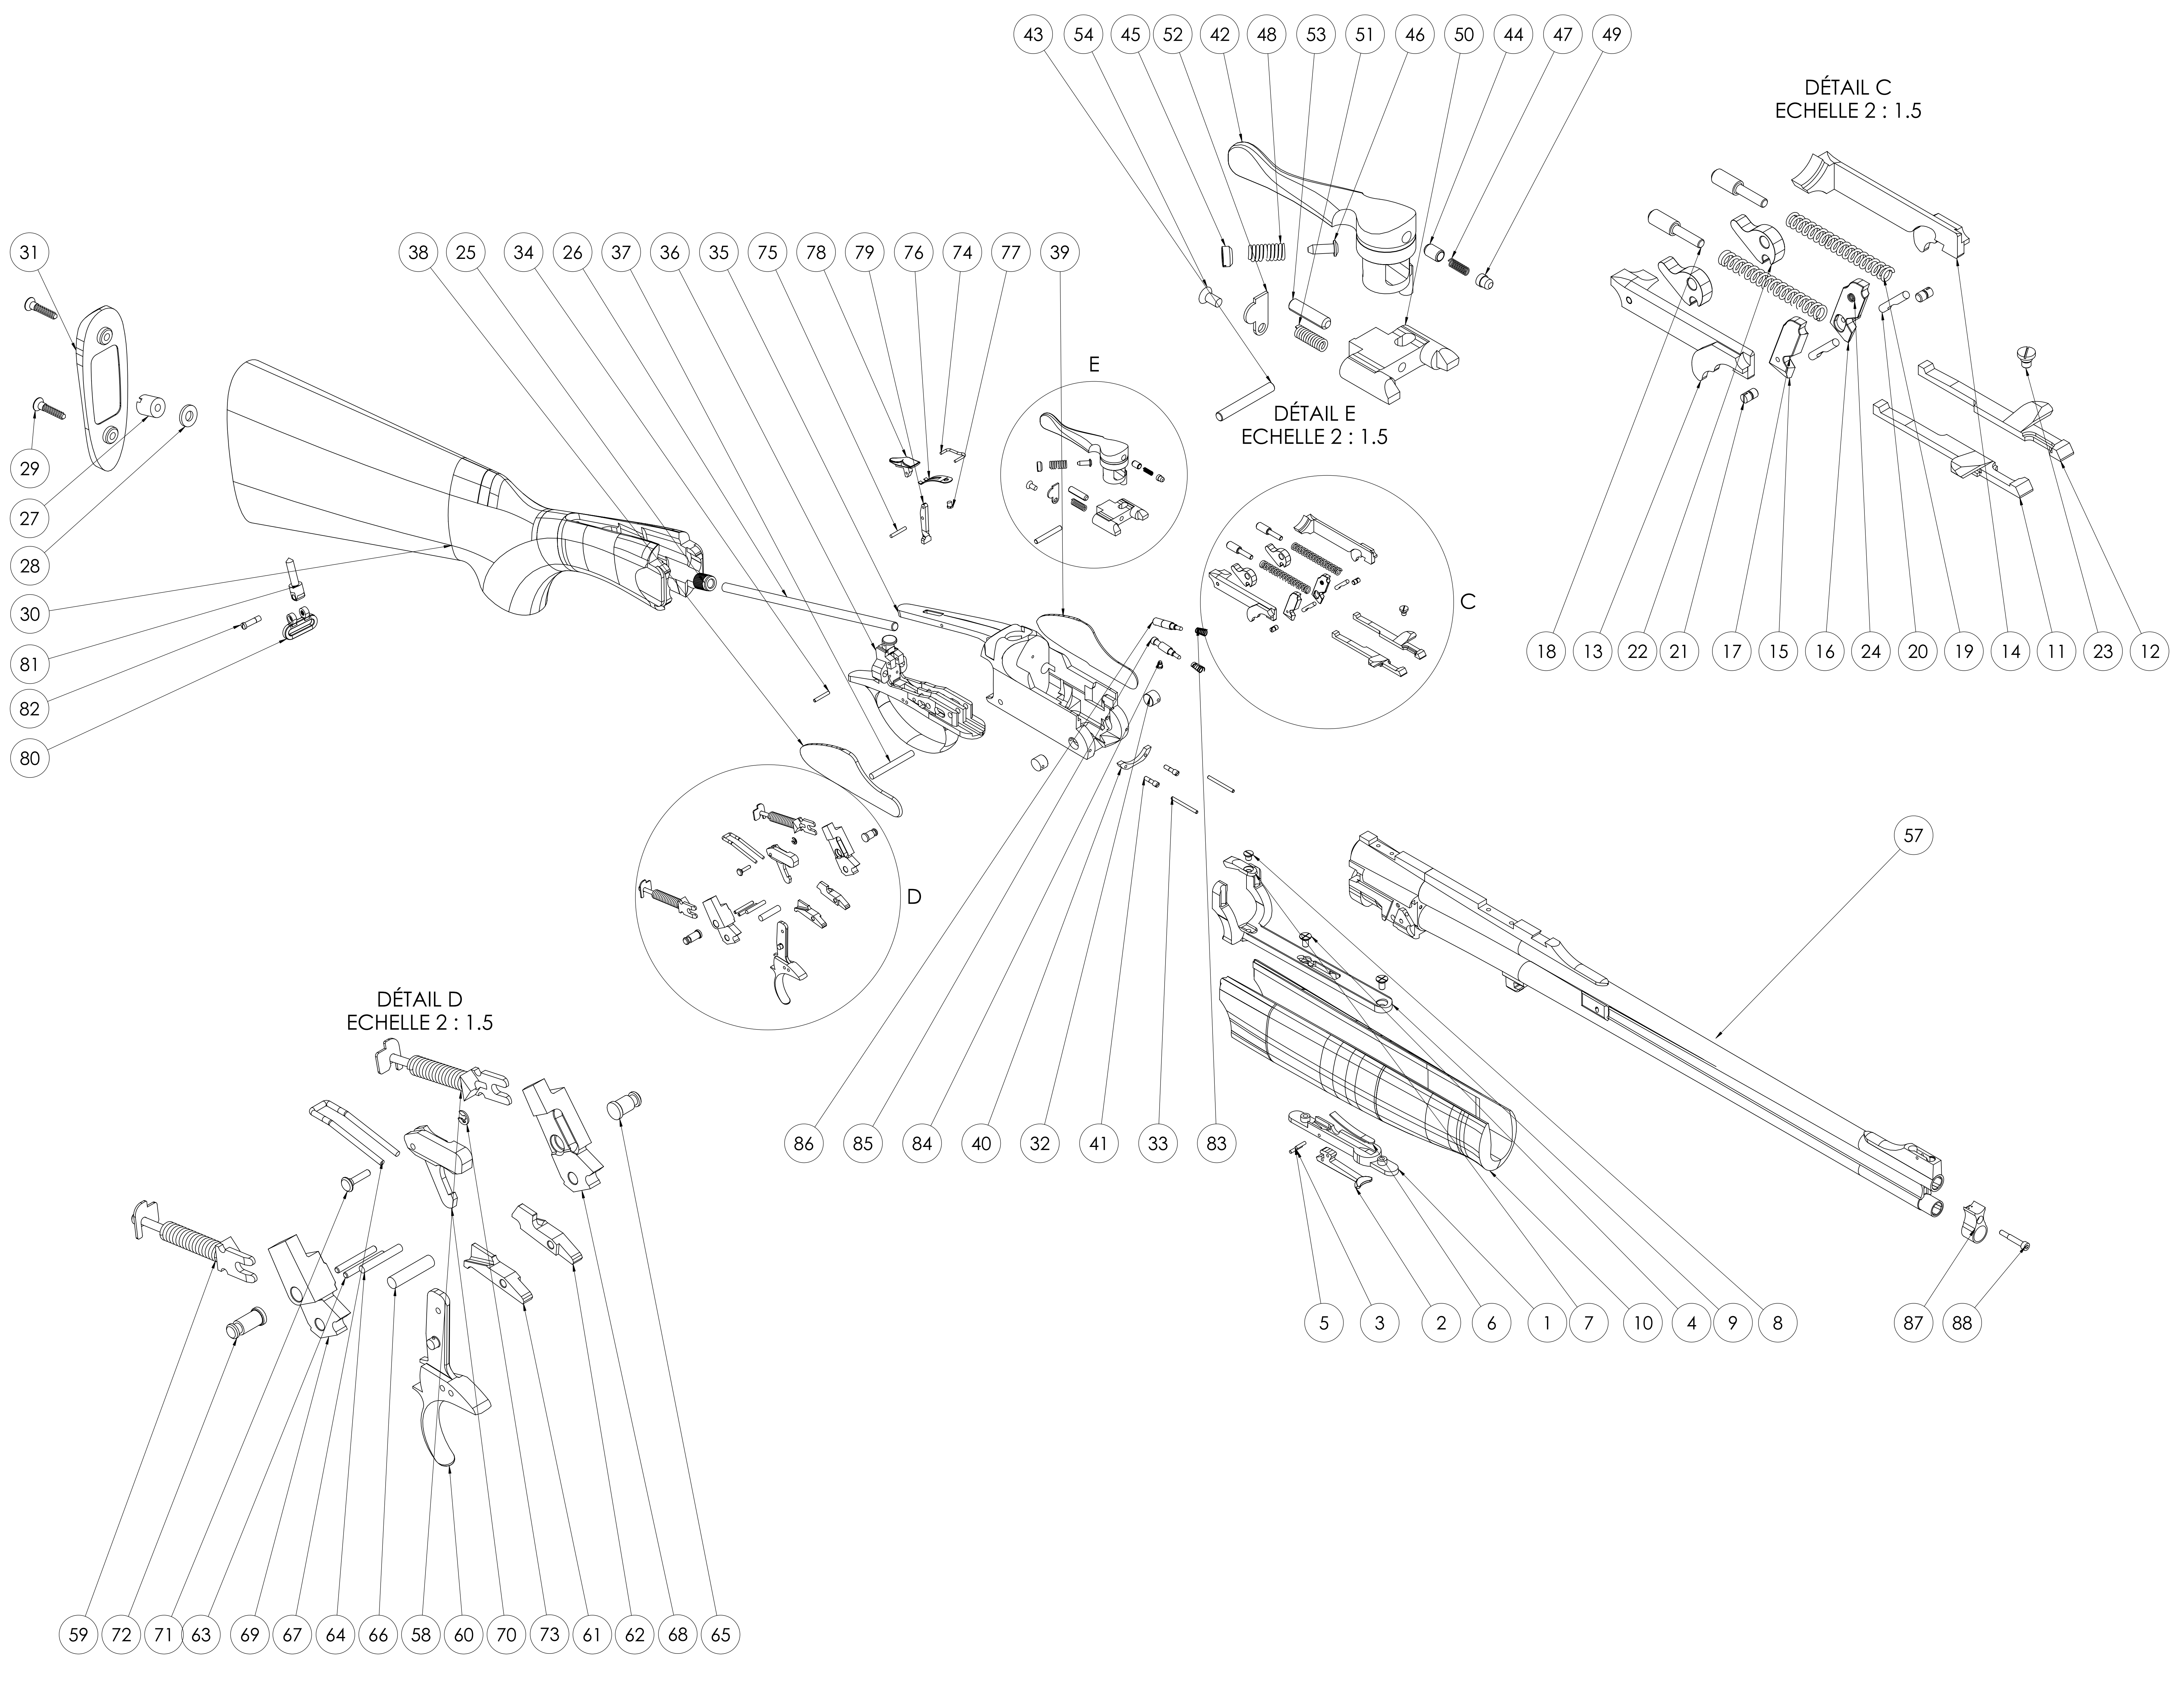

No.	PIECE	REFERENCE	QTE
1	Corps Auget	02250-01-FC	1
2	Pedale d'auget	02251-01-FC	1
3	Axe de pédale d'auget	05060-00-FC	1
4	Vis d'auget	04485-00-FC	2
5	Goupille d'arrêt pédale d'auget	05070-00-FC	1
6	Ressort pédale d'auget	06200-00-FC	1
7	Languelette d'armement	02249-00-FC	1
8	Vis languelette d'armement	04421-00-FC	1
9	Devant fer	01637-01-FC	1
10	Devant bois	DB-8120T-00	1
11	Armeur éjecteur droit	02238-FD	1
12	Armeur éjecteur gauche	02239-FG	1
13	Ejecteur bas	02425-FB	1
14	Ejecteur haut	02426-FH	1
15	Gachette éjecteur droite	01644-01-FD	1
16	Gachette éjecteur gauche	01645-01-FG	1
17	Poussoir arrêt gachette éjecteur	05219-00-FC	2
18	Poussoir éjecteur	04456-01-FC	2
19	Ressort éjecteur	06006-00-FC	2
20	Tringle éjecteur	05223-00-FC	2
21	Vis arrêt tringle éjecteur	04416-00-FC	2
22	Relais armeur	02204-01-FC	2
23	Vis armeur	04420-00-FC	1
24	Ressort frein gachette éjecteur	06012-00-FC	2
25	Bague de crosse	05091-00-FC	1
26	Tige de crosse	04080-00-FC	1
27	Ecroû tige de crosse	04410-00-FC	1
28	Rondelle tige de crosse	05009-00-FC	1
29	Vis plaque de couche	04413-00-FC	2
30	Crosse	CR-81SDFS200-00	1
31	Plaque de couche	07514-00-FC	1
32	Tourillons	05320-00-FC	2
33	Goupille arrêt tourillon	05666-00-FC	2
34	Goupille potence	05025-00-FC	1
35	Bascule	01601-00-FC	1
36	Sous-garde	01106-01-FC	1
37	Goupille sous-garde	05023-00-FC	1
38	Faux-corps droit	07190-00-FD	1
39	Faux-corps gauche	07191-FG-00	1
40	Pièce recul	01646-01-FC	1
41	Vis pièce recul	04454-00-FC	2
42	Clé	01149-FC	1
43	Goupille de clé	05154-00-FC	1
44	Arrêt de clé femelle	05110-00-FC	1
45	Bouchon ressort de clé	04428-00-FC	1
46	Guide ressort de clé	05014-00-FC	1
47	Ressort arrêt de clé	06010-00-FC	1
48	Ressort clé	06000-00-FC	1
49	Arrêt de clé femelle	05310-00-FC	1
50	Verrou	01690-01-FC	1
51	Ressort verrou	06111-00-FC	1
52	Plaquette ressort verrou	01115-00-FC	1
53	Vis butée verrou	04481-00-FC	1
54	Vis plaquette ressort verrou	04441-00-FC	1
57	Ensemble canon	ET7A302BJ	1
58	Ensemble ressort marteau droit	ERMMD-O	1
59	Ensemble ressort marteau gauche	ERMG-O	1
60	Détente	02294-00-FC	1
61	Gachette droite	02107-00-FD	1
62	Gachette gauche	02108-00-FG	1
63	Axe détente et butée détente	05050-00-FC	2
64	Axe gachette	05040-00-FC	1
65	Axe fourche marteau gauche	05327-00-FG	1
66	Axe marteau	05030-00-FC	1
67	Ressort de gachettes	06030-02-FC	1
68	Marteau gauche	02181-FG	1
69	Marteau droit	02180-00-FD	1
70	Masselotte	02295-00-FC	1
71	Axe pivot masselotte	05006-00-FC	1
72	Axe fourche marteau droit	05326-00-FD	1
73	Segment d'arrêt axe masselotte	06505-00-FC	1
74	Agrafe de sûreté	06050-01-FC	1
75	Axe guignol	05063-00-FC	1
76	Ressort de sûreté	06380-00-FC	1
77	Vis ressort de sûreté	04401-00-FC	1
78	Chapeau de sûreté	02213-00-FC	1
79	Guignol de sûreté	02215-00-FC	1
80	Boucle de grenadière	02220-00-FC	1
81	Pied de grenadière	04475-00-FC	1
82	Vis de grenadière	04435-00-FC	1
83	Ressort conique percuteur	06215-00-FC	2
84	Vis d'arrêt percuteur	04425-00-FC	1
85	Percuteur bas	05137-FB	1
86	Percuteur haut	05136-FH	1
87	Bague extrémité	05675-FC	1
88	Vis bague extrémité	04513-FC	1