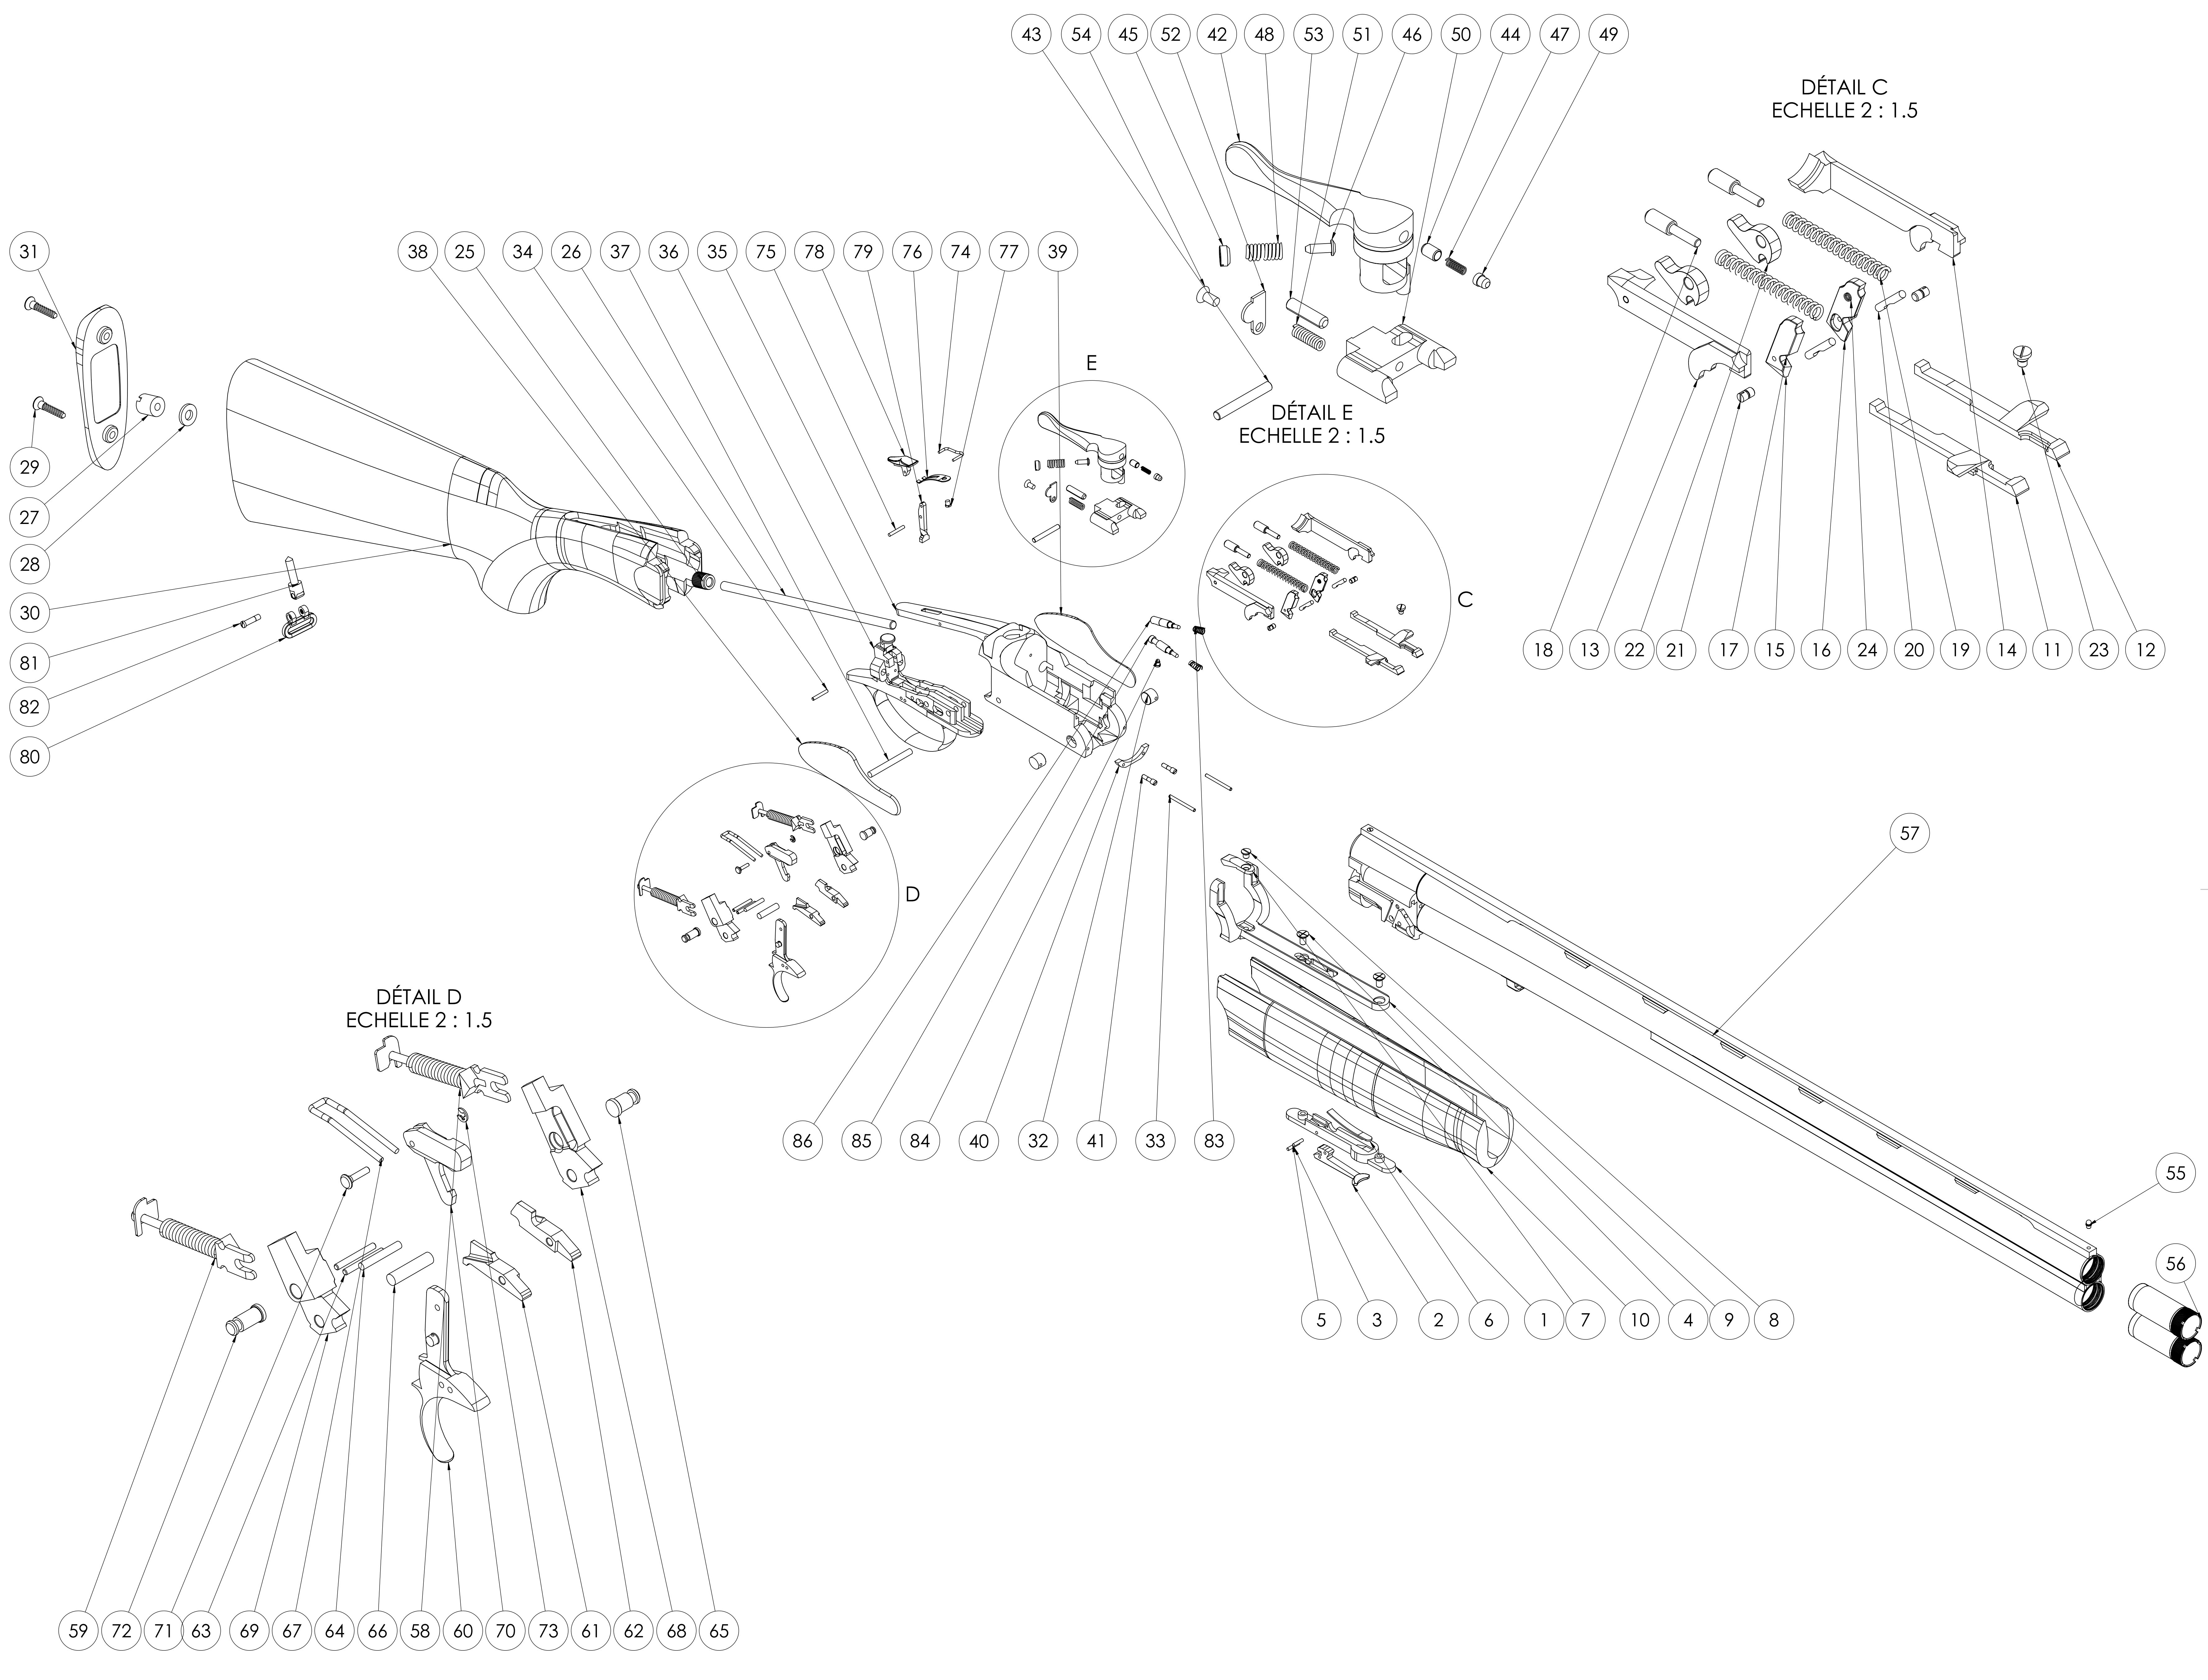

No.	PIECE	REFERENCE	QTE
1	Corps Auget	02250-01-FC	1
2	Pedale d'auget	02251-01-FC	1
3	Axe de pédale d'auget	05060-00-FC	1
4	Vis d'auget	04485-00-FC	2
5	Goupille d'arrêt pédale d'auget	05070-00-FC	1
6	Ressort pédale d'auget	06200-00-FC	1
7	Languelette d'armement	02249-00-FC	1
8	Vis languelette d'armement	04421-00-FC	1
9	Devant fer	01637-01-FC	1
10	Devant bois	DB-8120T-00	1
11	Armeur éjecteur droit	02241-01-FD	1
12	Armeur éjecteur gauche	02242-01-FG	1
13	Ejecteur bas	01648-01-FB	1
14	Ejecteur haut	01649-01-FH	1
15	Gachette éjecteur droite	01644-01-FD	1
16	Gachette éjecteur gauche	01645-01-FG	1
17	Poussoir arrêt gachette éjecteur	05219-00-FC	2
18	Poussoir éjecteur	04456-01-FC	2
19	Ressort éjecteur	06006-00-FC	2
20	Tringle éjecteur	05223-00-FC	2
21	Vis arrêt tringle éjecteur	04416-00-FC	2
22	Relais armeur	02204-01-FC	2
23	Vis armeur	04420-00-FC	1
24	Ressort frein gachette éjecteur	06012-00-FC	2
25	Bague de crosse	05091-00-FC	1
26	Tige de crosse	04080-00-FC	1
27	Ecrou tige de crosse	04410-00-FC	1
28	Rondelle tige de crosse	05009-00-FC	1
29	Vis plaque de couche	04413-00-FC	2
30	Crosse	CR-81SDFS200-00	1
31	Plaque de couche	07514-00-FC	1
32	Tourillons	05320-00-FC	2
33	Goupille arrêt tourillon	05666-00-FC	2
34	Goupille potence	05025-00-FC	1
35	Bascule	01601-00-FC	1
36	Sous-garde	01106-01-FC	1
37	Goupille sous-garde	05023-00-FC	1
38	Faux-corps droit	07190-00-FD	1
39	Faux-corps gauche	07191-FG-00	1
40	Pièce recul	01646-01-FC	1
41	Vis pièce recul	04454-00-FC	2
42	Clé	01620-01-FC	1
43	Goupille de clé	05154-00-FC	1
44	Arrêt de clé femelle	05110-00-FC	1
45	Bouchon ressort de clé	04428-00-FC	1
46	Guide ressort de clé	05014-00-FC	1
47	Ressort arrêt de clé	06010-00-FC	1
48	Ressort clé	06000-00-FC	1
49	Arrêt de clé femelle	05310-00-FC	1
50	Verrou	01690-01-FC	1
51	Ressort verrou	06111-00-FC	1
52	Plaquette ressort verrou	01115-00-FC	1
53	Vis butée verrou	04481-00-FC	1
54	Vis plaquette ressort verrou	04441-00-FC	1
55	Guidon laiton	04486-00-FC	1
56	Choke interchangeable	01370-00-FC	2
57	Ensemble canon	ET-817CIVJ-STF	1
58	Ensemble ressort marteau droit	ERMDO	1
59	Ensemble ressort marteau gauche	ERMGO	1
60	Détente	02294-00-FC	1
61	Gachette droite	02107-00-FD	1
62	Gachette gauche	02108-00-FG	1
63	Axe détente et butée détente	05050-00-FC	2
64	Axe gachette	05040-00-FC	1
65	Axe fourche marteau gauche	05327-00-FG	1
66	Axe marteau	05030-00-FC	1
67	Ressort de gachettes	06030-02-FC	1
68	Marteau gauche	02197-01-FG	1
69	Marteau droit	02180-00-FD	1
70	Masselotte	02295-00-FC	1
71	Axe pivot masselotte	05006-00-FC	1
72	Axe fourche marteau droit	05326-00-FD	1
73	Segment d'arrêt axe masselotte	06505-00-FC	1
74	Agrafe de sûreté	06050-01-FC	1
75	Axe guignol	05063-00-FC	1
76	Ressort de sûreté	06380-00-FC	1
77	Vis ressort de sûreté	04401-00-FC	1
78	Chapeau de sûreté	02213-00-FC	1
79	Guignol de sûreté	02215-00-FC	1
80	Boucle de grenadière	02220-00-FC	1
81	Pied de grenadière	04475-00-FC	1
82	Vis de grenadière	04435-00-FC	1
83	Ressort conique percuteur	06215-00-FC	2
84	Vis d'arrêt percuteur	04425-00-FC	1
85	Percuteur bas	05149-00-FB	1
86	Percuteur haut	05150-00-FH	1

Ce plan est la propriété exclusive de CHAPUIS-ARMES. Il ne peut être communiqué à un tiers pour quelque raison que ce soit, sans autorisation écrite accordée après une demande préalable.

CHAPUIS - Armes
Z.I. La Gravoux
42380 Saint-Bonnet-le-Château
E-mail: info@chapuis-armes.com
Tél : (33)04.77.50.06.96

Echelle: 1:1.8 Format : A0 Date: 07/07/2021

Désignation: Orion Calibre 12