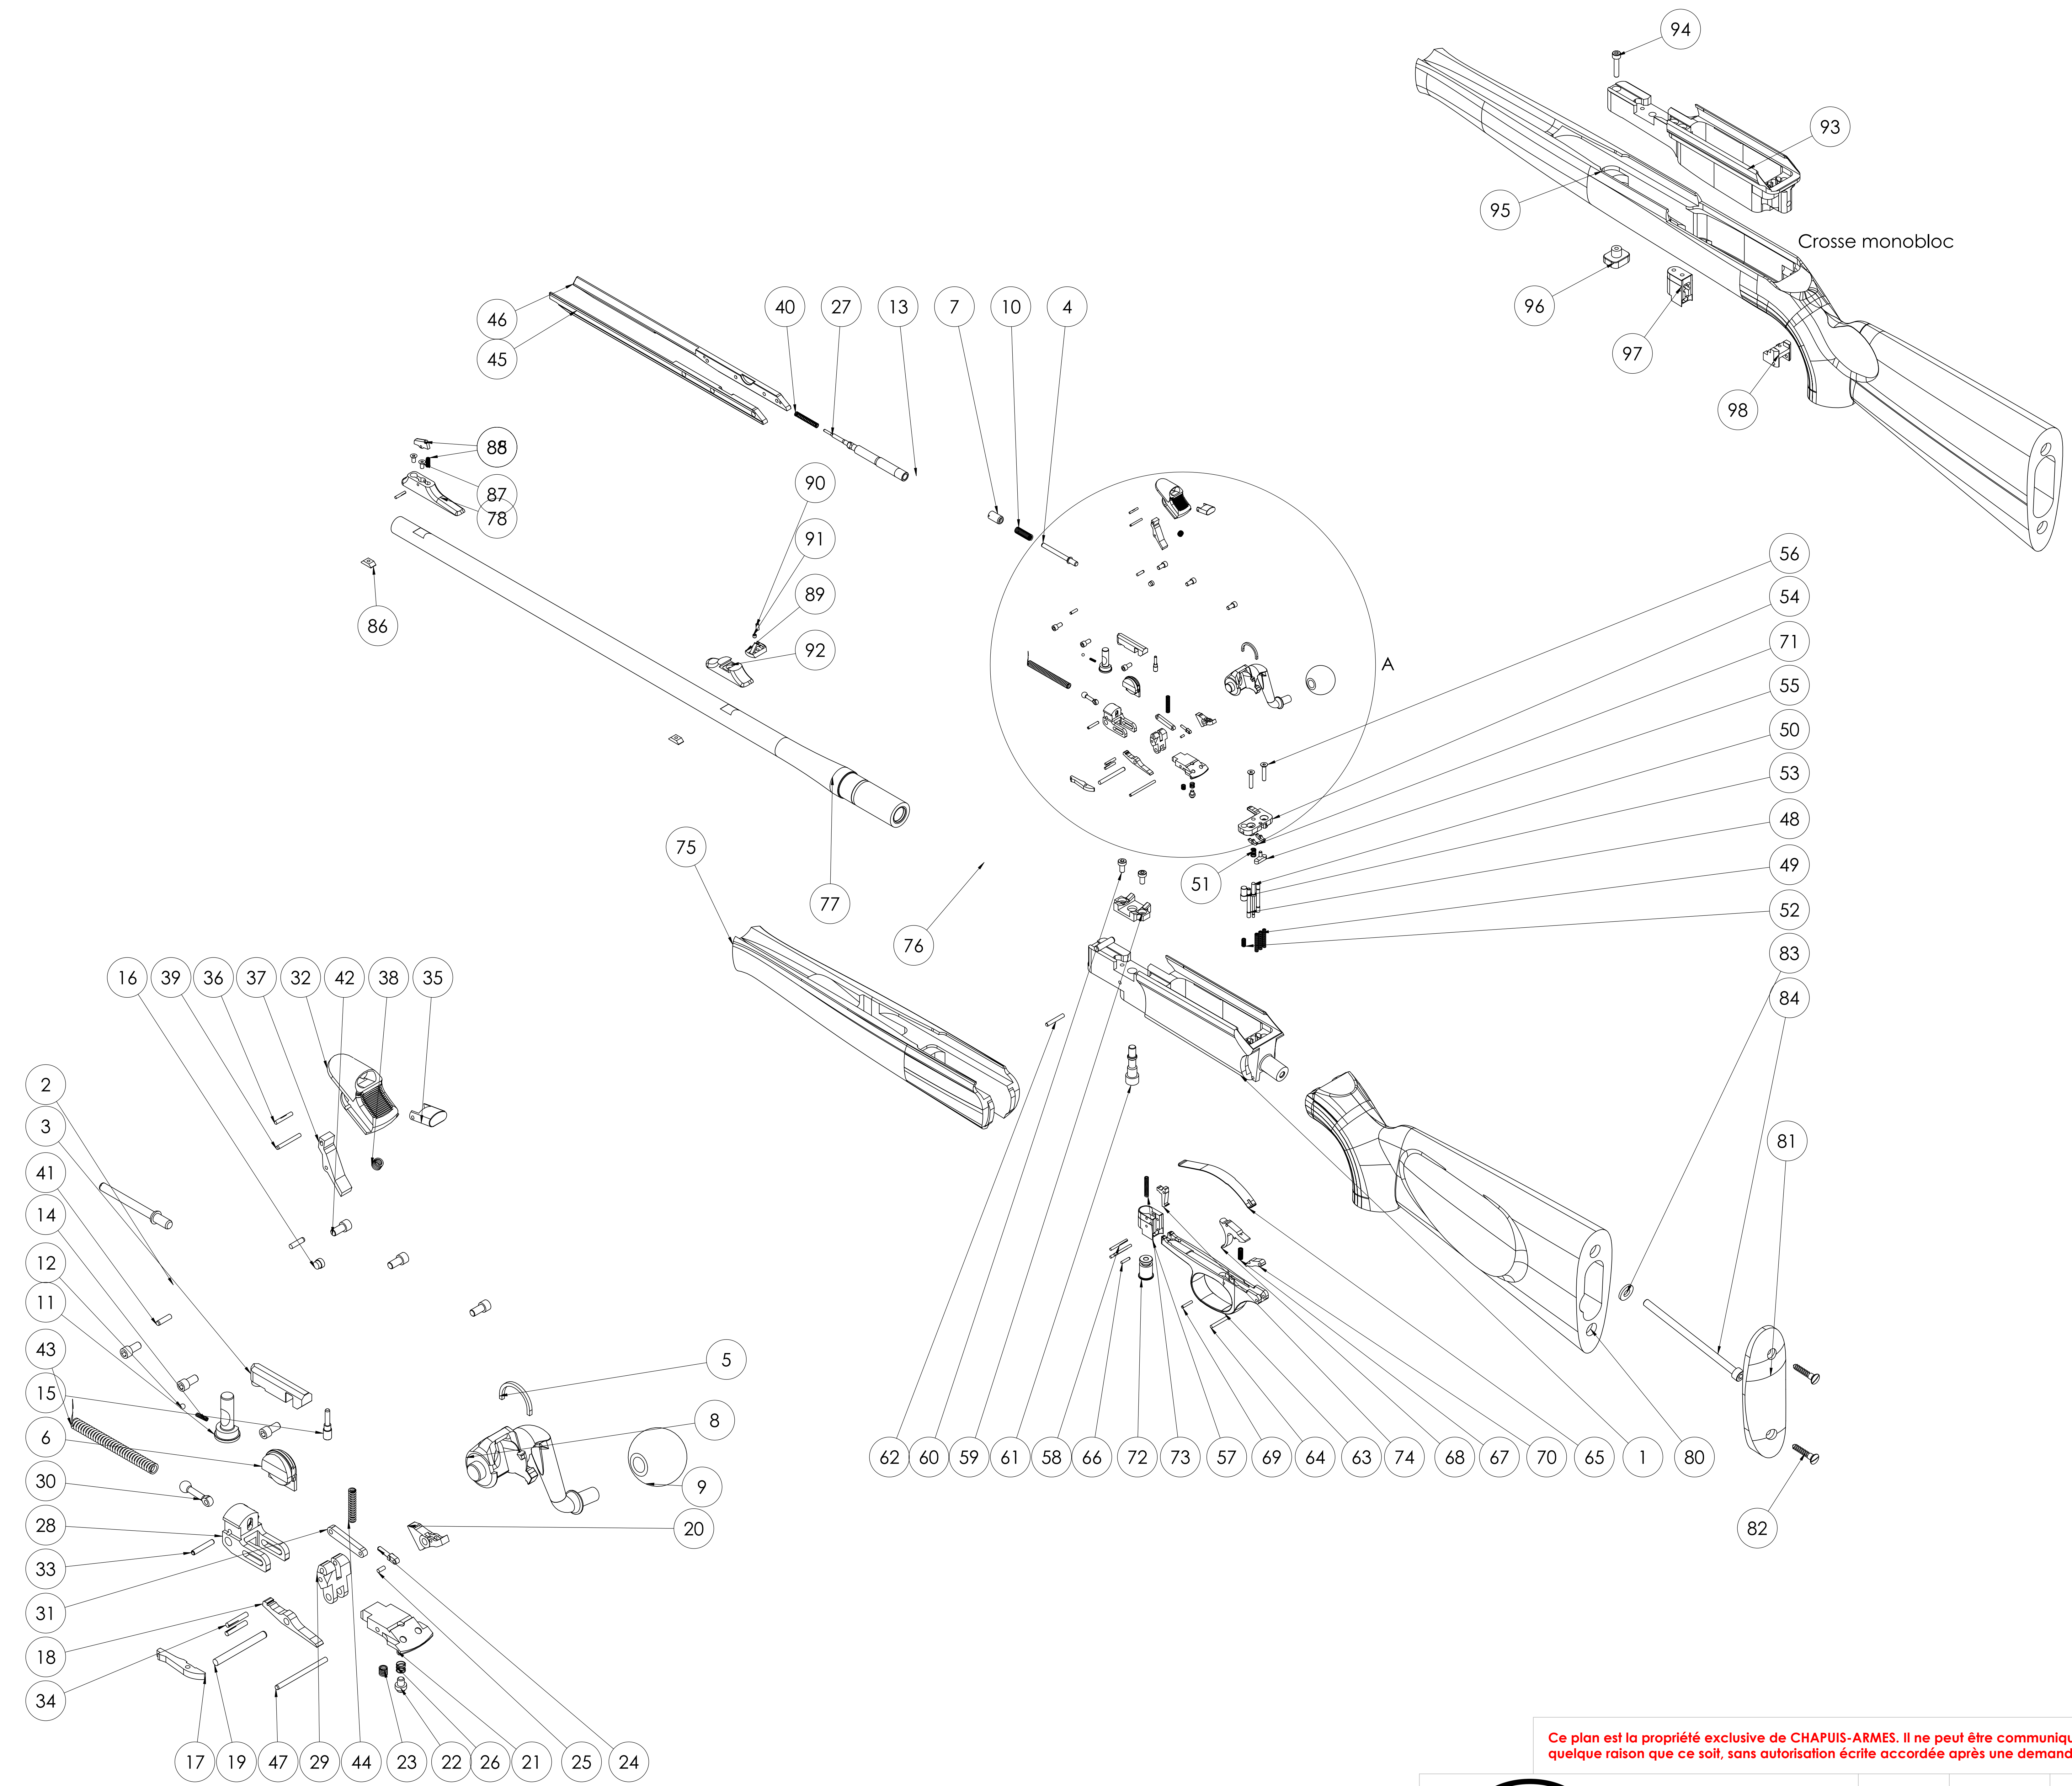

No. ARTICLE	NUMERO DE PIECE	DESCRIPTION	QTE
1	CA-FC-CN032	Carcasse	1
2	CA-FC-00009-12	Glissière	1
3	CA-FC-00017-08	Tige de décollement	1
4	CA-FC-00061-00	Poussoir tige de décollement	1
5	CA-FC-00013-01	Insert	1
6	CA-FC-00073-00	Insert levier gauche	1
7	CA-FC-04002-00	Vis guide tige de décollement	1
8	CA-FC-00015-09	Levier	1
9	CA-FC-00044-00	Boule levier	1
10	CA-FC-06002-00	Ressort tige de décollement	1
11	CA-FC-00037-04	Axe verrou culasse	1
12	CA-FC-06019-00	Bille axe verrou	1
13	CA-FC-00012-06	Manchon	1
14	CA-FC-06018-00	Ressort axe verrou	1
15	CA-FC-04001-00	Vis verrou levier	1
16	CA-FC-04009-00	Vis indexage culasse	1
17	CA-FC-00016-05	Verrou levier	1
18	CA-FC-00027-09	Gachette	1
19	CA-FC-05008-00	Goupille 3x30	1
20	CA-FC-00025-07	Butée levier armement	1
21	CA-FC-00028-08	Plaque recouvrement	1
22	CA-FC-00029-02	Axe verrouillage plaque	1
23	CA-FC-06021-00	Ressort gachette	1
24	CA-FC-00026-02	Axe butée levier	1
25	CA-FC-05011-00	Goupille 1,5x4 cannelée	1
26	CA-FC-06007-00	Ressort axe verrou plaque de recouvrement	1
27	CA-FC-00067-00	Percuteur	1
28	CA-FC-00068-09	Tête de percuteur	1
29	CA-FC-00021-04	Chape d'armement	1
30	CA-FC-00020-01	Butée ressort percuteur	1
31	CA-FC-00022-04	Langue commande armement	1
32	CA-FC-00024-06	Bouton armement	1
33	CA-FC-05016-00	Goupille 2x12	1
34	CA-FC-05005-00	Goupille 2x12 cannelée	3
35	CA-FC-00055-04	Bouton désarmement	1
36	CA-FC-05007-00	Goupille 1,5x10 cannelée	1
37	CA-FC-00023-05	Levier verrouillage armement	1
38	CA-FC-06004-00	Ressort bouton verrouillage armement	1
39	CA-FC-05006-00	Goupille 1,5x14	1
40	CA-FC-06012-00	Ressort rappel percuteur	1
41	CA-FC-05021-00	Goupille 2x8	2
42	CA-FC-04004-00	Vis rail	6
43	CA-FC-06017-00	Ressort percuteur	1
44	CA-FC-06005-00	Ressort butée levier armement	1
45	CA-FC-00030-09	Rail gauche	1
46	CA-FC-00031-06	Rail droit	1
47	CA-FC-05009-00	Goupille 2x30	1
48	CA-FC-00039-01	Axe désarmement	2
49	CA-FC-06009-00	Ressort platine désarmement	3
50	CA-FC-00038-02	Axe commande détente	1
51	CA-FC-06010-00	Ressort rappel	1
52	CA-FC-06008-00	Ressort butée glissière	1
53	CA-FC-05010-02	Butée maximum	1
54	CA-FC-00036-08	Came fermeture	1
55	CA-FC-00041-02	Platine désarmement	1
56	CA-FC-04006-00	Vis FHC M3x16	2
57	CA-FC-00101-02	Boitier verrou chargeur	1
58	CA-FC-05013-00	Goupille 2x20 cannelée	3
59	CA-FC-00060-02	Insert appui frette	1
60	CA-FC-04010-00	Vis blocage insert CHC M4x8	2
61	CA-FC-04011-00	Vis blocage canon	1
62	CA-FC-05018-00	Goupille 3x20 cannelée	1
63	CA-FC-00034-11	Sous-garde	1
64	CA-FC-05020-00	Goupille 2,5x20	1
65	CA-FC-06015-05	Ressort éleveur chargeur	1
66	CA-FC-05019-00	Goupille 2x10	1
67	CA-FC-06011-00	Ressort rappel détente	1
68	CA-FC-00033-06	Détente	1
69	CA-FC-05012-00	Goupille 2x12	1
70	CA-FC-00076-01	Relais détente	1
71	CA-FC-00040-01	Came désarmement	2
72	CA-FC-00102-01	Bouton sous-garde	1
73	CA-FC-06013-00	Ressort bouton chargeur	1
74	CA-FC-00103-04	Verrou chargeur	1
75	CA-FC-03002-00	Devant bois	1
76	CA-FC-00002	Frette et verrouillage	1
77	CA-FC-01005	Support guidon	1
78	CA-FC-00056-01	Support guidon	1
80	CA-FC-03001-01	Crosse bois	1
81	FC-07521	Plaque de couche	1
82	04413-00-FC	Vis plaque de couche	2
83	05009-00-FC	Rondelle tige de crosse	1
84	CA-FC-04019-00	Vis fixation crosse	1
85	CA-FC-00115-00	Guidon	1
86	CA-FC-00070-00	Ecrou organes de visée	2
87	CA-FC-04014-00	Vis réglage guidon	2
88	06009-00-FC	Ressort guidon	1
89	CA-FC-00057-03	Hausse	1
90	CA-FC-00065-00	Fibre	1
91	CA-FC-04015-00	Vis hausse HC 3x3	1
92	CA-FC-00063-01	Support hausse	1
93	CA-FC-00090-01	Carcasse élégance	1
94		Vis CHC M4x20	1
95	CA-FC-03006-00	Crosse monobloc	1
96	CA-FC-00087-02	Insert crosse monobloc	1
97	CA-FC-00104-03	Boitier verrou	1
98	CA-FC-00084-04	Insert sous-garde	1