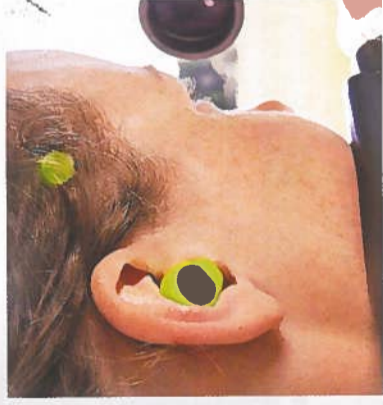

ÉQUIPEMENTS

NOS COUPS DE CŒUR 2021

Nous les avons découverts et testés cette année. Ils nous ont séduits. À cause de problèmes d'approvisionnement, vous n'avez peut-être pas pu les découvrir en armurerie. Ne vous inquiétez pas, nous les retrouverons en 2022.

SWAROVSKI EL Range TA

Elles peuvent être configurées à l'aide d'une application pour smartphone et être personnalisées avec vos données balistiques. La précision du tir est ainsi assurée par la prise en compte de données atmosphériques telles que la pression et la température de l'air et par l'affichage de la distance de tir ajustée et du nombre de clics requis.

PELTOR EEP 100

Les Peltor EEP-100 disposent d'une valeur d'atténuation de 32 à 37 dB selon les embouts que vous utilisez. Son fonctionnement est simple, il vous suffit d'appuyer sur le bouton pour activer l'électronique de l'oreillette. Batterie : lithium-ion rechargeable, autonomie de 16 heures. Légers et confortables, les bouchons d'oreilles peuvent être portés longtemps sans gêne même avec d'autres équipements (masque, cagoule...). Le boîtier sert au rangement et à la charge par prise USB.

Prix public : 225 €.

BENELLI Lupo

Point de départ du projet : un châssis en aluminium (7075 T6), un concept emprunté à l'univers des armes de tir à longue distance. Crosse Progressive Comfort, busc Combitec, canon Crio... le châssis permet aussi d'équiper la Lupo avec des solutions techniques éprouvées qui font la force et la réputation des armes Benelli. Vous pouvez régler vous-même la pente, le busc, l'avantage et la longueur en quelques minutes, sans outils.

Calibres : .270 Win., .30-06 Spg., .300 Win. Mag.
Prix : 1 500 €

BERETTA BRX1